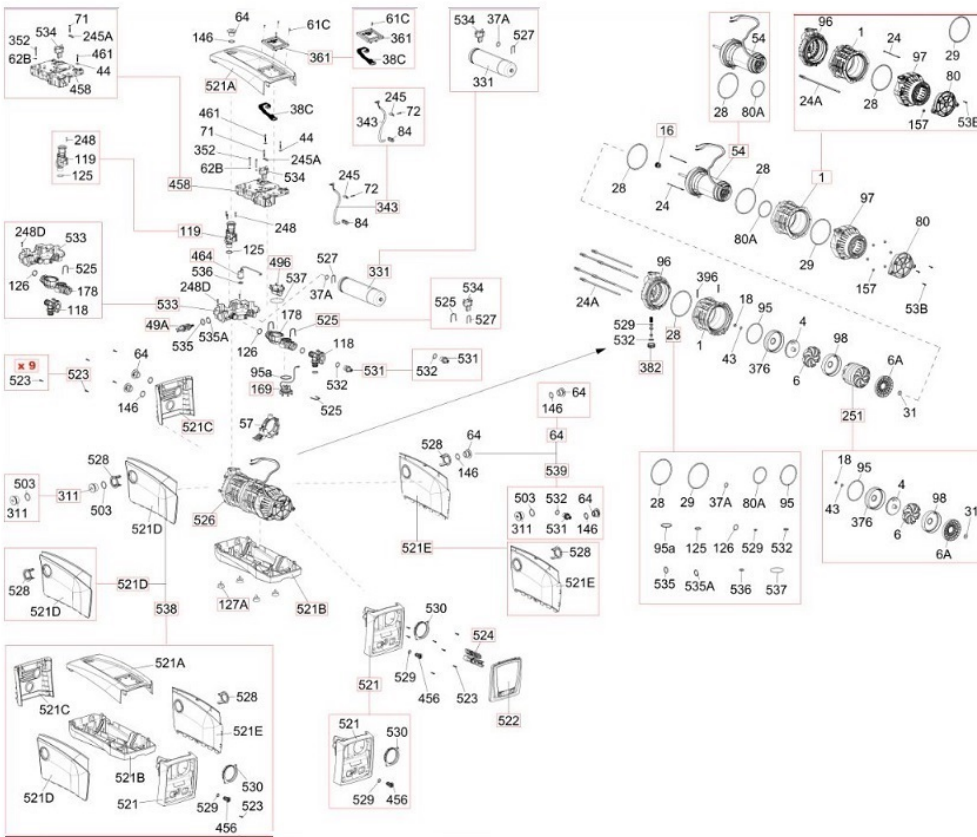

POUR LES KITS OU PIECES NON PRESENTS DANS LA NOMENCLATURE NOUS CONSULTER.

E.SYBOX

CODE : 209500

E.SYBOX 40/80 (50-60HZ.)

REPERE	CODE	DESIGNATION	QUANTITE	SERIE	REGROUPEMENT
.361	828002	Kit carte display E.Sybox	1	1.--	
.458	828003	Kit carte mère E.Sybox	1	1.--	
.464	827915	Kit Groupe capteur pression	1	1.--