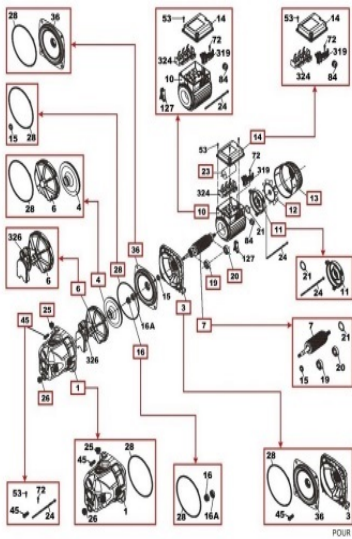

OU TROUVER MON NUMERO DE SERIE ?

JET 102 MONO N°3

JET 102
CODE : 016100

REPERE	CODE	DESIGNATION	QUANTITE	PRIX HT UNITAIRE	SERIE	REGROUPEMENT
.1	821164	Kit Corps de pompe	1	58,00	3-	
.3	811071	Kit bride racc. moteur	1	35,00	3-	
.4	867904	Kit turbine	1	25,00	3-	
.6	821079	Kit groupe diffuseur	1	20,00	3-	
.11	823091	Kit Couvercle arr.moteur	1	15,00	3-	
.12	859052	K.Ventilateur	1	15,00	3-	
.13	823714	K.Couvercle ventilateur	1	16,00	3-	
.14	823301	Kit couvercle boîte à bornes	1	16,00	3-	
.16	838194	Kit garniture mécanique	1	16,00	3-	
.19	862191	Roulements AV	1	15,00	3-	
.20	862192	Roulement AR	1	22,00	3-	
.23	818073	Condensateur	1	15,00	3-	
.25	808010	Bouchon de remplissage	1	5,50	3-	
.26	808010	Bouchon de vidange	1	5,50	3-	
.28	844487	Kit joints	1	15,00	3-	
.36	823469	Kit couv. gam.méca+ joint OR	1	20,00	3-	
.127	865024	K.Pied support moteur	1	7,00	3-	

DAB

DAB PUMPS S.p.A. - Via Marco Polo, 14 35038 Mestrino (PD) - Italy

NOM DE LA POMPE JET 102 M		N° DE SERIE N. 31716		TF 40 S1
Q	0,6-3,6 m³/h	H	47-25,8 m	HP 1
Hmax	53,8 m	Hmin	25,8 m	F 1,13 kW ass.
220-240 V		5,1 A		
2800 1/min	IP X4	50 Hz	16 µF	450 V~
CE		EAC		MADE IN ITALY
TS EN 802 908		IQC S.A.		Cod. 102660040
				78 dB

CODE PRODUIT DU FABRIQUANT

VUE ECLATEE PAGE(S) SUIVANTE(S)